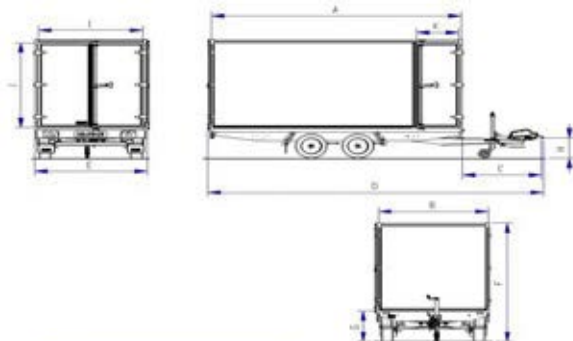

## SAPPHIRE H-2

**HAPERT SAPPHIRE**  
KOFFERANÄNGER

Die in Rot angegebenen Leergewichte sind annähernd

Maße/Gewichte	H2 2000kg. 280x160 180 hoch	H2 2000kg. 305x160 180 hoch	H2 2000kg. 305x180 180 hoch	H2 2700kg. 335x160 180 hoch	H2 2700kg. 335x180 180 hoch	H2 2700kg. 335x200 180 hoch	H2 2700kg. 405x180 180 hoch	H2 2700kg. 405x200 180 hoch	H2 2700kg. 455x200 210 hoch	H2 2700kg. 505x200 210 hoch	H2 2700kg. 505x220 210 hoch	H2 2700kg. 605x240 210 hoch
Gesamtgewicht	2000	2000	2000	2700	2700	2700	2700	2700	2700	2700	2700	2700
Leergewicht	632	647	669	711	746	764	802	842	985	1077	1117	1336
Nutzlast	1368	1353	1331	1989	1954	1936	1898	1858	1715	1623	1583	1364
Gewichtsklasse 2700 kg. Leergewicht:	+ 30	+ 30	+ 30	-	-	-	-	-	-	-	-	-
Gewichtsklasse 3000 kg. Leergewicht:	+ 42	+ 42	+ 42	+ 12	+ 12	+ 12	+ 12	+ 12	+ 12	+ 12	+ 12	+ 12
Gewichtsklasse 3500 kg. Leergewicht:	+ 77	+ 77	+ 77	+ 47	+ 47	+ 47	+ 47	+ 47	+ 47	+ 47	+ 47	+ 47
Hoch 150 cm.	- 27	- 29	- 31	- 33	- 35	- 37	- 39	- 41	-	-	-	-
Hoch 180 cm.	-	-	-	-	-	-	-	-	- 44	- 47	- 49	- 59
Hoch 210 cm.	+ 27	+ 29	+ 31	+ 33	+ 35	+ 37	+ 39	+ 41	-	-	-	-
Hoch 230 cm.	-	-	-	-	-	-	-	-	+ 30	+ 34	+ 36	+ 42
Hoch 250 cm.	-	-	-	-	-	-	-	-	+ 60	+ 68	+ 72	+ 84
Ladeklappe statt 2 Hintertüren	+ 32	+ 32	+ 36	+ 32	+ 36	+ 42	+ 36	+ 42	+ 49	+ 49	+ 53	+ 58
Kofferränge Innen	[A] 276	301	301	331	331	331	401	401	449	499	499	599
Kofferränge Breite Innen	[B] 156	156	176	156	176	196	176	196	194	194	214	234
Deichsellänge	[C] 126	126	126	126	126	150	126	150	150	150	150	150
Gesamtlänge	[D] 414	439	439	469	469	493	539	563	613	663	663	763
Gesamtbreite	[E] 164	164	184	164	184	204	184	204	204	204	224	244
Gesamthöhe	[F] 258	258	258	261	261	261	261	261	291	291	291	291
Ladeflachhöhe	[G] 73	73	73	76	76	76	76	76	76	76	76	76
Ladeflachhöhe 195/50R13	[G] 64	64	64	64	64	64	64	64	64	64	64	64
Ladeflachhöhe 195/55R10	[G] 60	60	60	60	60	60	60	60	60	60	60	60
Kupplungshöhe	[H] 44	44	44	46	46	46	46	46	46	46	46	46
Nützliche Breite hinten	[I] 148	148	168	148	168	188	168	188	188	188	208	228
Nützliche Höhe hinten	[J] 180	180	180	180	180	180	180	180	210	210	210	210
Nützliche Breite Seitentür	[K] 68	68	68	68	68	68	68	68	68	68	68	68
Reifenmaß	185/70R13	185/70R13	185/70R13	185R14C	185R14C	185R14C	185R14C	185R14C	185R14C	185R14C	185R14C	185R14C
Anzahl Zurrpunkte	6	6	6	6	6	6	8	8	12	12	12	12